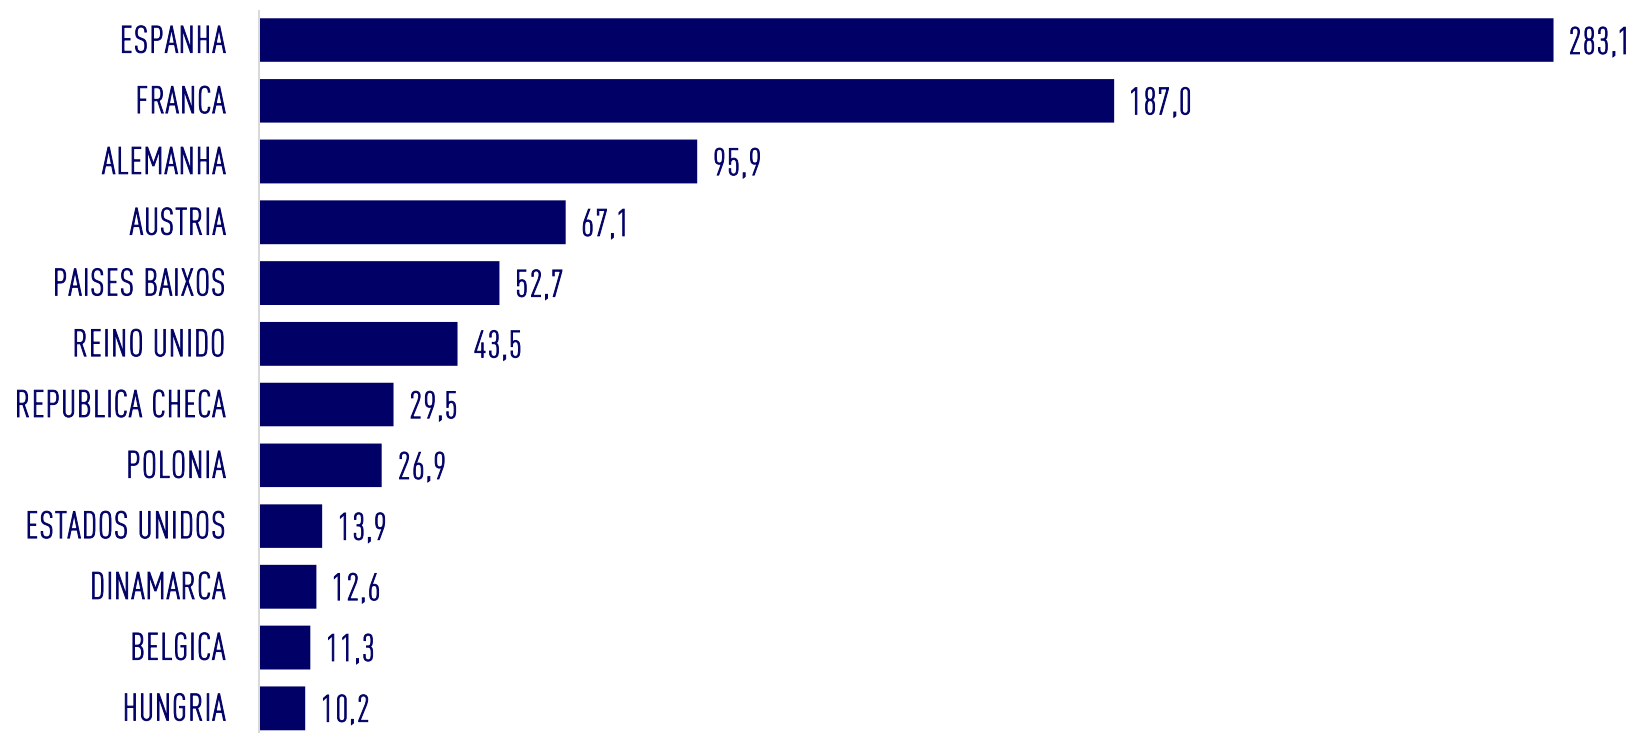

- Exportações totais das empresas com sede em Oliveira de Azeméis (2018): 954 milhões de euros
- Média mensal: 79,5 milhões de euros

Fonte: INE – valores preliminares

EXPORTAÇÕES - EVOLUÇÃO 2015 - 2018

(Milhões de Euros)

- Crescimento médio anual (ponderado): 5,8%

Fonte: INE – valores preliminares (2018)

EXPORTAÇÕES - PRINCIPAIS PRODUTOS

Fonte: INE – valores preliminares

EXPORTAÇÕES - PRINCIPAIS DESTINOS (TOP 12)

(Milhões de Euros)

- As empresas com sede em Oliveira de Azeméis, em 2018, exportaram para 115 países
- Os destinos indicados no gráfico correspondem a 87,4% do valor total exportado

Fonte: INE – valores preliminares

EMPRESAS EXPORTADORAS POR ATIVIDADE