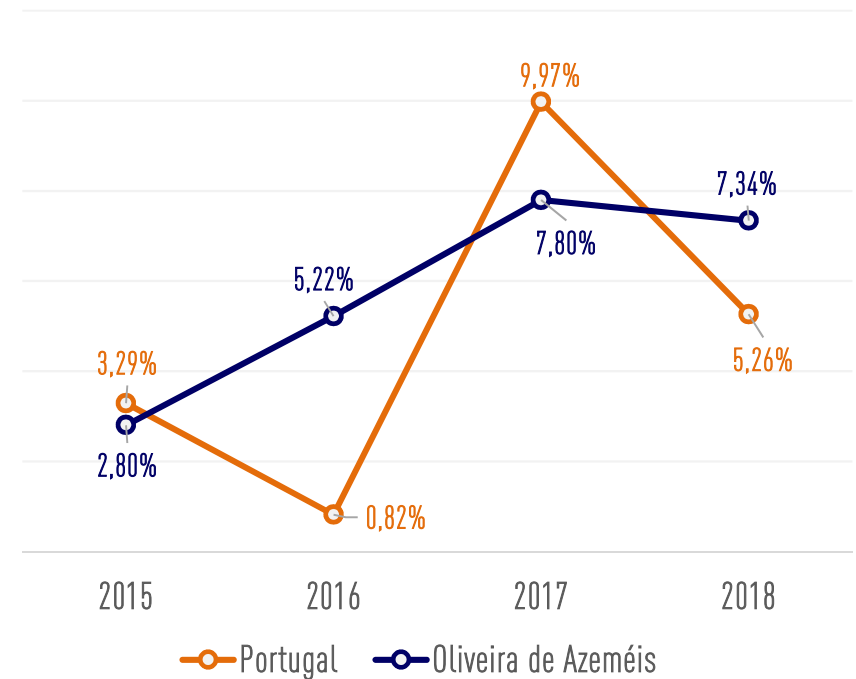

Exportações - Taxa de Crescimento Anual