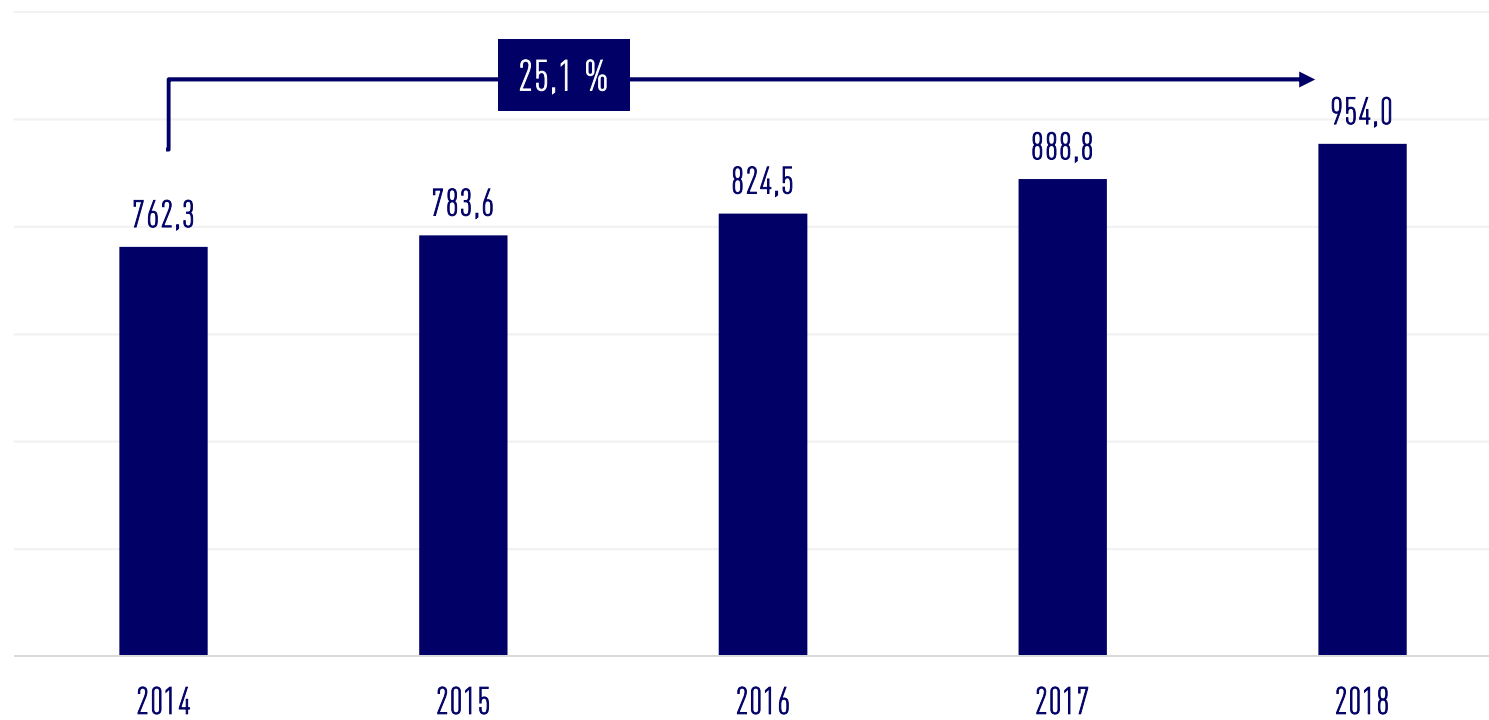

concelho de oliveira de azeméis

EXPORTAÇÕES 2018

overview

Elaboração

Olivetree[®]
consultores de gestão

fevereiro de 2019

EXPORTAÇÕES 2018 – POR MÊS

(Milhões de Euros)

- Exportações totais das empresas com sede em Oliveira de Azeméis (2018): 954 milhões de euros
- Média mensal: 79,5 milhões de euros

Fonte: INE – valores preliminares

EXPORTAÇÕES - EVOLUÇÃO 2015 - 2018

(Milhões de Euros)

- Crescimento médio anual (ponderado): 5,8%

Fonte: INE – valores preliminares (2018)

EXPORTAÇÕES - PRINCIPAIS PRODUTOS

Fonte: INE – valores preliminares

EXPORTAÇÕES - PRINCIPAIS DESTINOS (TOP 12)

(Milhões de Euros)

- As empresas com sede em Oliveira de Azeméis, em 2018, exportaram para 115 países
- Os destinos indicados no gráfico correspondem a 87,4% do valor total exportado

Fonte: INE – valores preliminares

EMPRESAS EXPORTADORAS POR ATIVIDADE