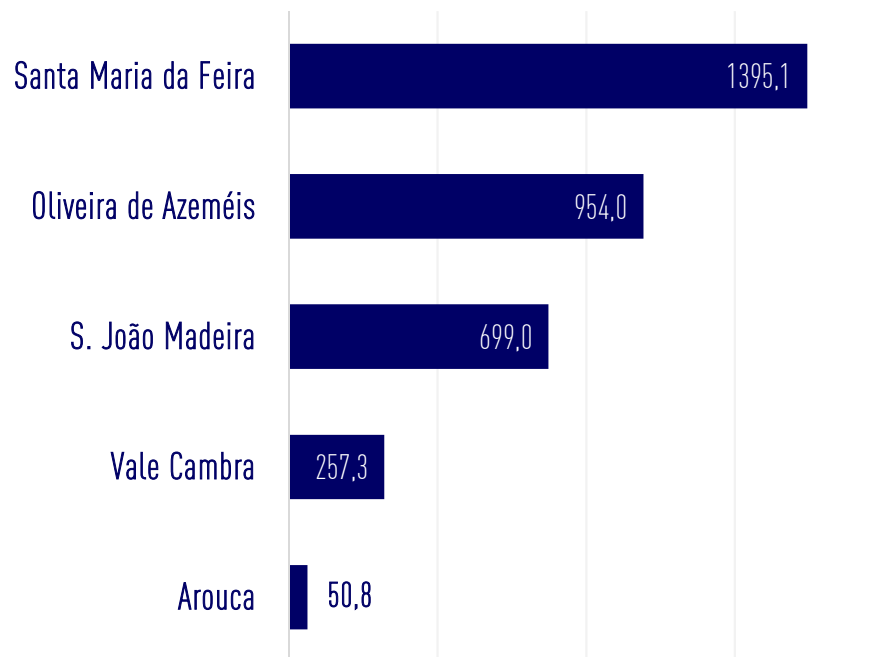

- As empresas com sede em Oliveira de Azeméis, em 2018, exportaram para 115 países
- Os destinos indicados no gráfico correspondem a 87,4% do valor total exportado

Fonte: INE – valores preliminares

EMPRESAS EXPORTADORAS POR ATIVIDADE

- Total de empresas exportadoras com sede em Oliveira de Azeméis (2018): 275
- (*) Outras Atividades – atividades com menos de 3 empresas exportadoras

EXPORTAÇÕES - CONTEXTO REGIONAL E NACIONAL

Exportações 2018 - Concelhos Entre Douro-e-Vouga
(milhões de Euros)