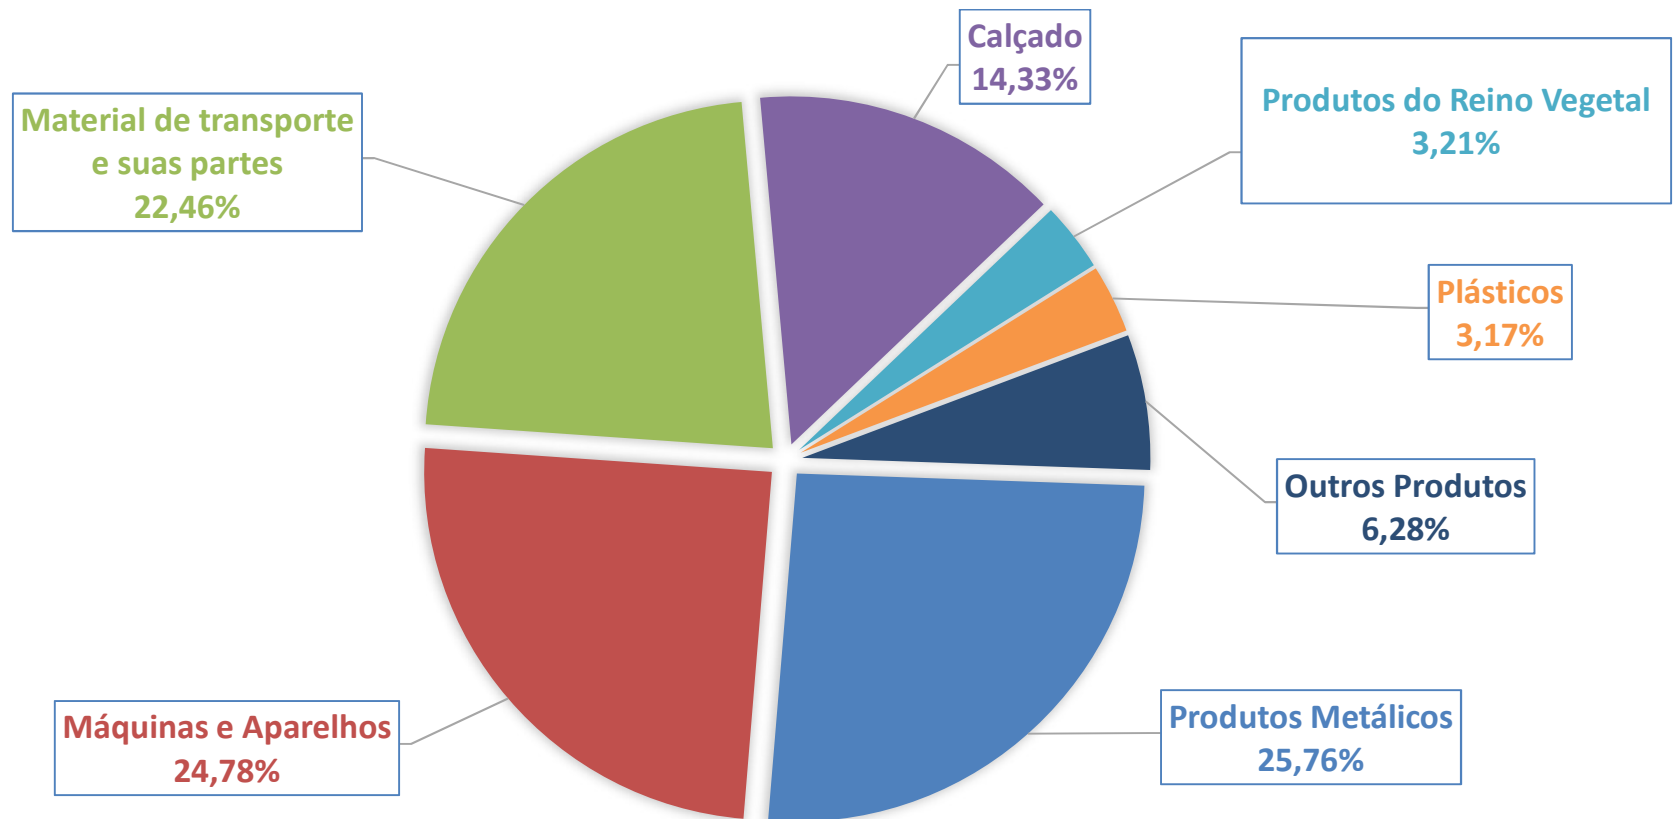

- Exportações totais das empresas com sede em Oliveira de Azeméis (2018): 954 milhões de euros
- Média mensal: 79,5 milhões de euros

Fonte: INE – valores preliminares

EXPORTAÇÕES - EVOLUÇÃO 2015 - 2018

(Milhões de Euros)

- Crescimento médio anual (ponderado): 5,8%

Fonte: INE – valores preliminares (2018)

EXPORTAÇÕES - PRINCIPAIS PRODUTOS

Fonte: INE – valores preliminares

EXPORTAÇÕES - PRINCIPAIS DESTINOS (TOP 12)

(Milhões de Euros)

- As empresas com sede em Oliveira de Azeméis, em 2018, exportaram para 115 países
- Os destinos indicados no gráfico correspondem a 87,4% do valor total exportado

Fonte: INE – valores preliminares

EMPRESAS EXPORTADORAS POR ATIVIDADE

- Total de empresas exportadoras com sede em Oliveira de Azeméis (2018): 275
- (*) Outras Atividades – atividades com menos de 3 empresas exportadoras

EXPORTAÇÕES - CONTEXTO REGIONAL E NACIONAL

Exportações 2018 - Concelhos Entre Douro-e-Vouga
(milhões de Euros)