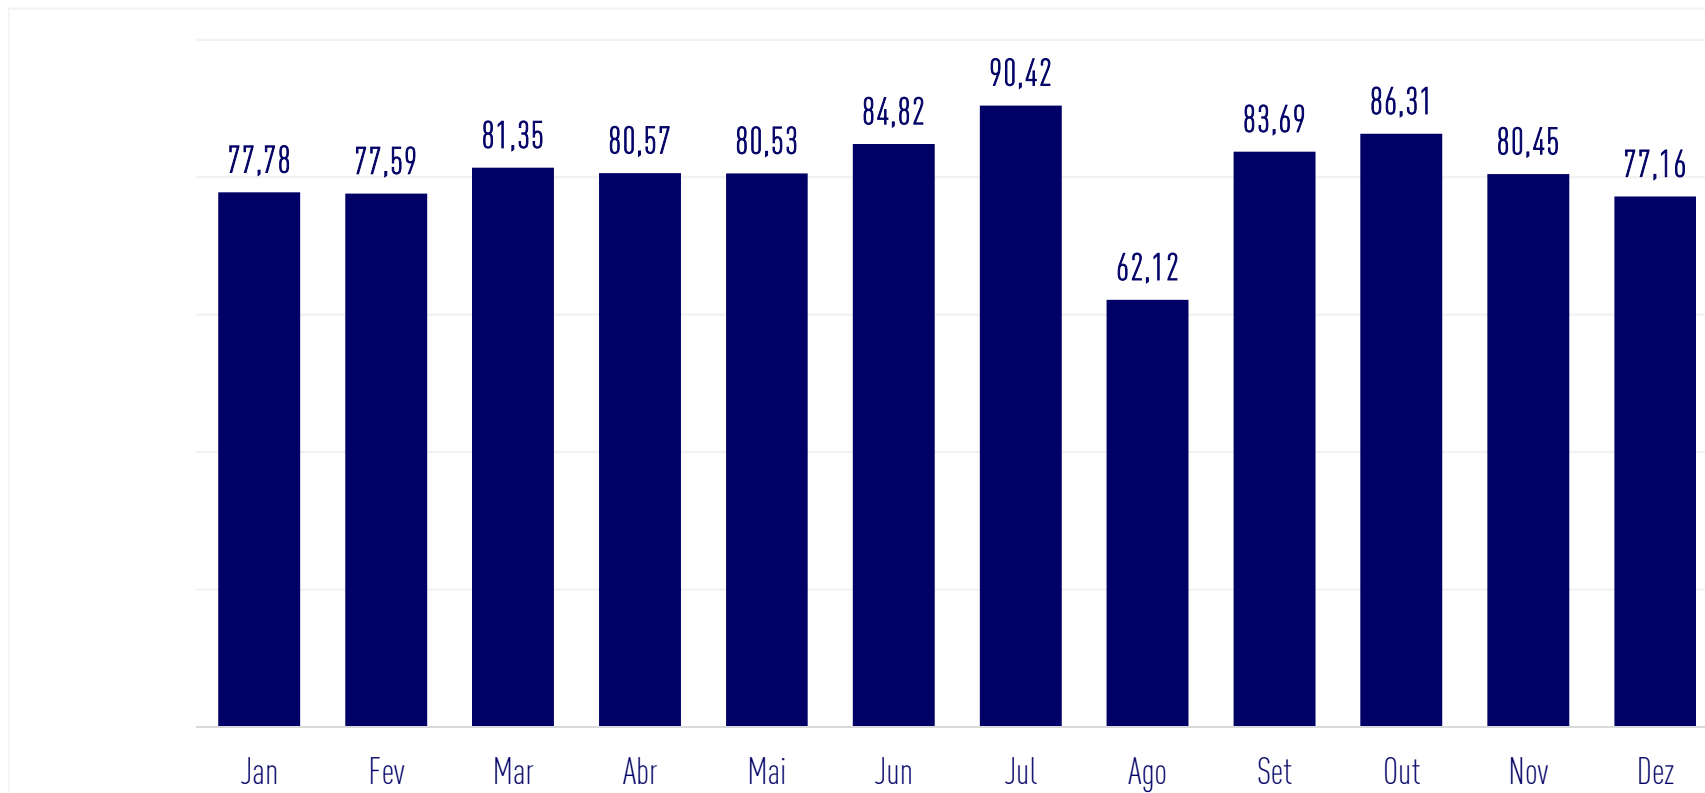

concelho de oliveira de azeméis

EXPORTAÇÕES 2018

overview

Elaboração

Olivetree[®]
consultores de gestão

fevereiro de 2019

EXPORTAÇÕES 2018 – POR MÊS

(Milhões de Euros)

- Exportações totais das empresas com sede em Oliveira de Azeméis (2018): 954 milhões de euros
- Média mensal: 79,5 milhões de euros

Fonte: INE – valores preliminares

EXPORTAÇÕES - EVOLUÇÃO 2015 - 2018

(Milhões de Euros)

- Crescimento médio anual (ponderado): 5,8%

Fonte: INE – valores preliminares (2018)

EXPORTAÇÕES - PRINCIPAIS PRODUTOS

Fonte: INE – valores preliminares

EXPORTAÇÕES - PRINCIPAIS DESTINOS (TOP 12)

(Milhões de Euros)